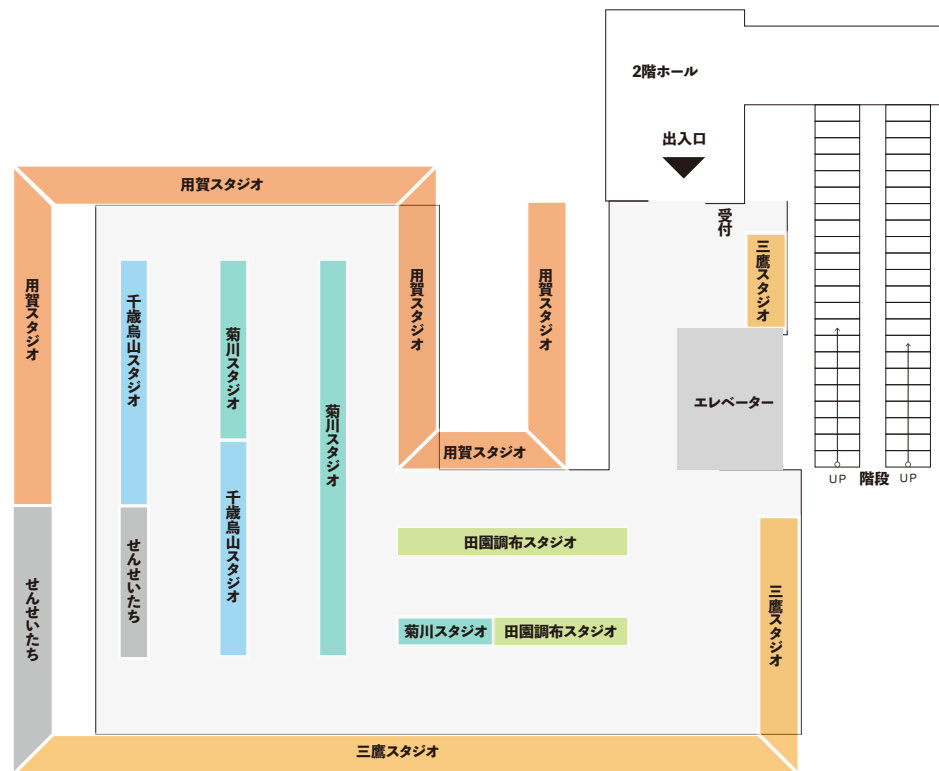

2022 成果報告展示  
がじゅくてん

会場案内図 横浜市民ギャラリーあざみ野 1F 展示室1・2F 展示室2

1階展示室

- 【平面作品】  
聖蹟桜ヶ丘スタジオ  
練馬スタジオ  
上用賀スタジオ
- 【立体作品】  
目白スタジオ  
武蔵小山スタジオ  
代田スタジオ  
豊洲めぐみスタジオ

2階展示室

- 【平面作品】  
用賀スタジオ  
三鷹スタジオ  
せんせいたち
- 【立体作品】  
千歳鳥山スタジオ  
菊川スタジオ  
田園調布スタジオ  
せんせいたち

2022 成果報告展示  
がじゅくてん

- 展示期間 2022年12月17日(土)・18(日) ■開催時間 17日10:00~17:00・18日10:00~15:00  
■展示会場 横浜市民ギャラリーあざみ野 1F 展示室1・2F 展示室2 (入場無料)  
〒225-0012 横浜市青葉区あざみ野南1-17-3 アートフォーラムあざみ野内 横浜市民ギャラリーあざみ野  
■主催 こども美術教室がじゅく「がじゅくてん実行委員会」 ■お問合せ TEL:090-1775-5480 E-mail:gajyuku@gajyuku.com

■ギャラリートーク及び表彰式は、感染症予防対策として実施いたしません。

《ご来場の際のお願い》

- ◆入館時には、手洗い・手指の消毒および検温をお願いします。
  - ◆施設内では、飛沫感染を予防するためマスクの着用をお願いします。
  - ◆来館前に検温を行い、体調不良・発熱症状のある方は来館をお控えください。
  - ◆飲食は、指定の場所のみでご利用いただけますが、「飲食時の対面や会話の禁止」「十分な間隔の確保」に留意してください。
  - ◆指定場所：屋外（アートプラザもしくはサンクンガーデン）、および1Fと3Fのラウンジ
  - ◆受付等では間隔を空けてお待ちください。
  - ◆大声での会話、発声はお控えください。
  - ◆ゴミはお持ち帰りください。
- (※最終日は搬出のため、展示時間は15:00までとなります。)

■アクセス

《電車ご利用の場合》東急田園都市線「あざみ野駅」東口 徒歩5分  
横浜市営地下鉄「あざみ野駅」1・2番出口 徒歩5分  
《自動車をご利用の場合》東名高速青葉ICをおりて246号線を渋谷方面に向かい、「江田駅東」の交差点で左折

“がじゅく”ってどんなところ？

こども美術教室“がじゅく”では2歳から小学生、中高生までを対象に、制作プロセスの重要性に焦点を当て、作品ができあがるまでの思考や実体験を大切に美術教育を実践しています。水彩画や工作に加え、専門的なレッスンや立体造形なども取り入れ、美術家として活動しているスタッフによる経験にもとづいた指導が特徴です。