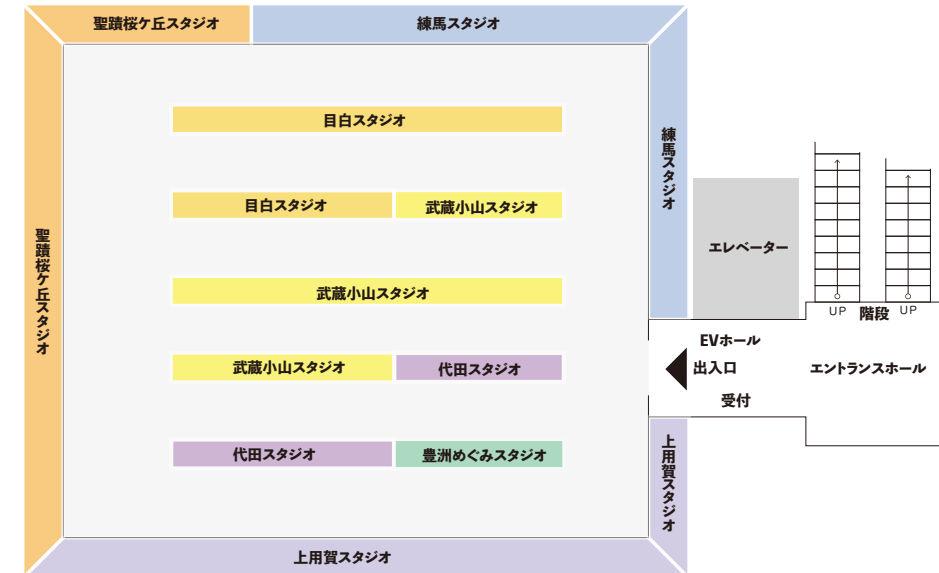

2022 成果報告展示  
がじゅくてん

会場案内図 横浜市民ギャラリーあざみ野 1F 展示室1・2F 展示室2

1階展示室

- 【平面作品】  
聖蹟桜ヶ丘スタジオ  
練馬スタジオ  
上用賀スタジオ
- 【立体作品】  
目白スタジオ  
武蔵小山スタジオ  
代田スタジオ  
豊洲めぐみスタジオ

2階展示室

- 【平面作品】  
用賀スタジオ  
三鷹スタジオ  
せんせいたち
- 【立体作品】  
千歳鳥山スタジオ  
菊川スタジオ  
田園調布スタジオ  
せんせいたち

2022 成果報告展示  
がじゅくてん

- 展示期間 2022年12月17日(土)・18(日) ■開催時間 17日10:00~17:00・18日10:00~15:00  
■展示会場 横浜市民ギャラリーあざみ野 1F 展示室1・2F 展示室2 (入場無料)  
〒225-0012 横浜市青葉区あざみ野南1-17-3 アートフォーラムあざみ野内 横浜市民ギャラリーあざみ野  
■主催 こども美術教室がじゅく「がじゅくてん実行委員会」 ■お問合せ TEL:090-1775-5480 E-mail:gajyuku@gajyuku.com