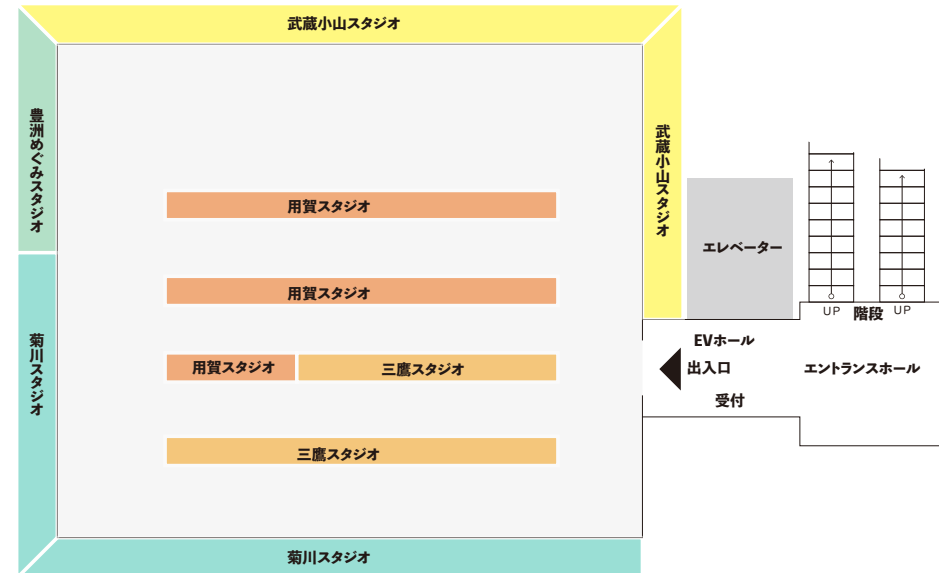

2021 成果報告展示  
がじゅくてん

会場案内図 横浜市民ギャラリーあざみ野 1F 展示室1・2F 展示室2

1階展示室

【平面作品】  
武蔵小山スタジオ  
豊洲めぐみスタジオ  
菊川スタジオ

【立体作品】  
用賀スタジオ  
三鷹スタジオ

2階展示室

【平面作品】  
千歳鳥山スタジオ  
田園調布スタジオ  
目白スタジオ  
代田スタジオ  
せんせいたち

【立体作品】  
聖蹟桜ヶ丘スタジオ  
練馬スタジオ  
上用賀スタジオ  
せんせいたち

2021 成果報告展示  
がじゅくてん

■展示期間 2021年12月18日(土)・19日(日) ■開催時間 18日10:00~17:00・19日10:00~15:00  
■展示会場 横浜市民ギャラリーあざみ野 1F 展示室1・2F 展示室2 (入場無料)  
〒225-0012 横浜市青葉区あざみ野南1-17-3 アートフォーラムあざみ野内 横浜市民ギャラリーあざみ野  
■主催 こども美術教室がじゅく「がじゅくてん実行委員会」 ■お問合せ TEL:090-1775-5480 E-mail:gajyuku@gajyuku.com