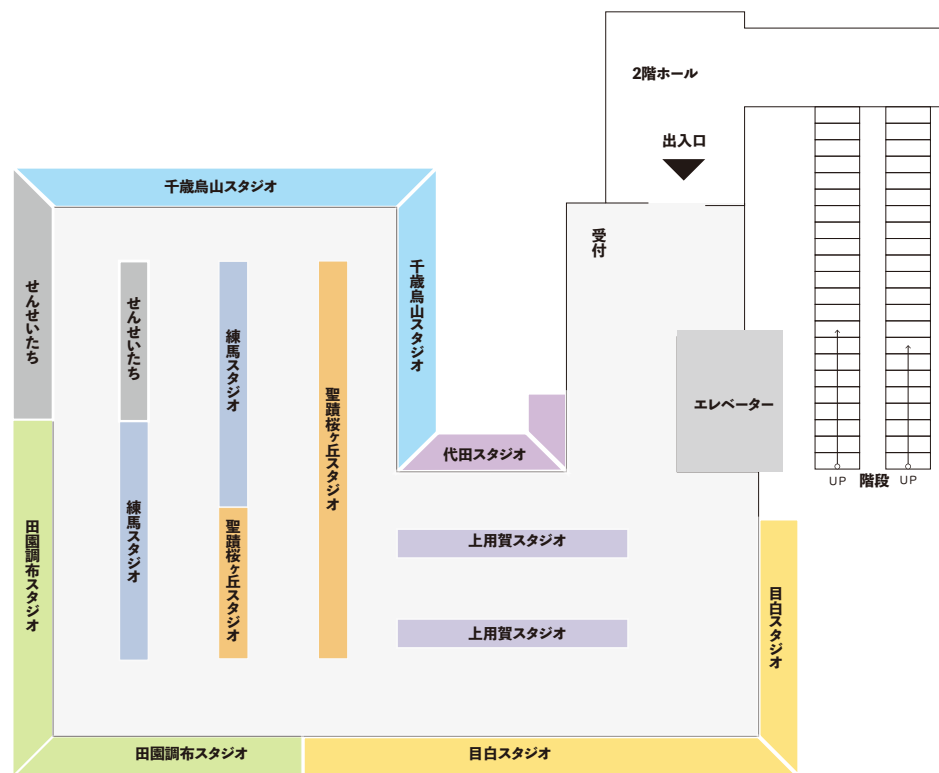

2021 成果報告展示  
がじゅくてん

会場案内図 横浜市民ギャラリーあざみ野 1F 展示室1・2F 展示室2

1階展示室

【平面作品】  
武蔵小山スタジオ  
豊洲めぐみスタジオ  
菊川スタジオ

【立体作品】  
用賀スタジオ  
三鷹スタジオ

2階展示室

【平面作品】  
千歳鳥山スタジオ  
田園調布スタジオ  
目白スタジオ  
代田スタジオ  
せんせいたち

【立体作品】  
聖蹟桜ヶ丘スタジオ  
練馬スタジオ  
上用賀スタジオ  
せんせいたち

2021 成果報告展示  
がじゅくてん

■展示期間 2021年12月18日(土)・19日(日) ■開催時間 18日10:00~17:00・19日10:00~15:00  
■展示会場 横浜市民ギャラリーあざみ野 1F 展示室1・2F 展示室2 (入場無料)  
〒225-0012 横浜市青葉区あざみ野南1-17-3 アートフォーラムあざみ野内 横浜市民ギャラリーあざみ野  
■主催 こども美術教室がじゅく「がじゅくてん実行委員会」 ■お問合せ TEL:090-1775-5480 E-mail:gajyuku@gajyuku.com

◆ご来場者様の氏名とご連絡先のご記入をお願いします。  
(※最終日は搬出のため、展示時間は15:00までとなります。)

■アクセス

《電車ご利用の場合》東急田園都市線「あざみ野駅」東口 徒歩5分  
横浜市営地下鉄「あざみ野駅」1・2番出口 徒歩5分  
《自動車をご利用の場合》東名高速青葉ICをおりて246号線を渋谷方面に向かい、「江田駅東」の交差点で左折

“がじゅく”ってどんなところ？

こども美術教室“がじゅく”では2歳から小学生、中高生までを対象に、制作プロセスの重要性に焦点を当て、作品ができあがるまでの思考や実体験を大切に美術教育を実践しています。水彩画や工作に加え、専門的なレッスンや立体造形なども取り入れ、美術家として活動しているスタッフによる経験にもとづいた指導が特徴です。