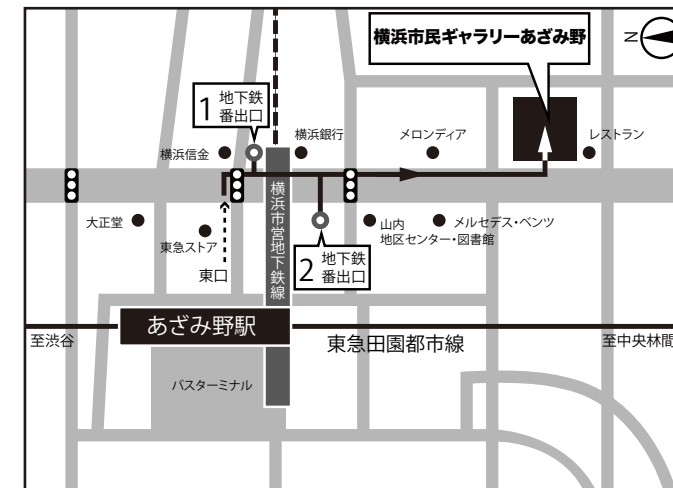

2021 成果報告展示  
がじゅくてん

会場案内図 横浜市民ギャラリーあざみ野 1F 展示室1・2F 展示室2

1階展示室

【平面作品】  
武蔵小山スタジオ  
豊洲めぐみスタジオ  
菊川スタジオ

【立体作品】  
用賀スタジオ  
三鷹スタジオ

2階展示室

【平面作品】  
千歳鳥山スタジオ  
田園調布スタジオ  
目白スタジオ  
代田スタジオ  
せんせいたち

【立体作品】  
聖蹟桜ヶ丘スタジオ  
練馬スタジオ  
上用賀スタジオ  
せんせいたち

2021 成果報告展示  
がじゅくてん

■展示期間 2021年12月18日(土)・19日(日) ■開催時間 18日10:00~17:00・19日10:00~15:00  
■展示会場 横浜市民ギャラリーあざみ野 1F 展示室1・2F 展示室2 (入場無料)  
〒225-0012 横浜市青葉区あざみ野南1-17-3 アートフォーラムあざみ野内 横浜市民ギャラリーあざみ野  
■主催 こども美術教室がじゅく「がじゅくてん実行委員会」 ■お問合せ TEL:090-1775-5480 E-mail:gajyuku@gajyuku.com

◆ご来場者様の氏名とご連絡先のご記入をお願いします。  
(※最終日は搬出のため、展示時間は15:00までとなります。)

■アクセス

《電車ご利用の場合》東急田園都市線「あざみ野駅」東口 徒歩5分  
横浜市営地下鉄「あざみ野駅」1・2番出口 徒歩5分  
《自動車をご利用の場合》東名高速青葉ICをおりて246号線を渋谷方面に向かい、「江田駅東」の交差点で左折

“がじゅく”ってどんなところ？

こども美術教室“がじゅく”では2歳から小学生、中高生までを対象に、制作プロセスの重要性に焦点を当て、作品ができあがるまでの思考や実体験を大切に美術教育を実践しています。水彩画や工作に加え、専門的なレッスンや立体造形なども取り入れ、美術家として活動しているスタッフによる経験にもとづいた指導が特徴です。